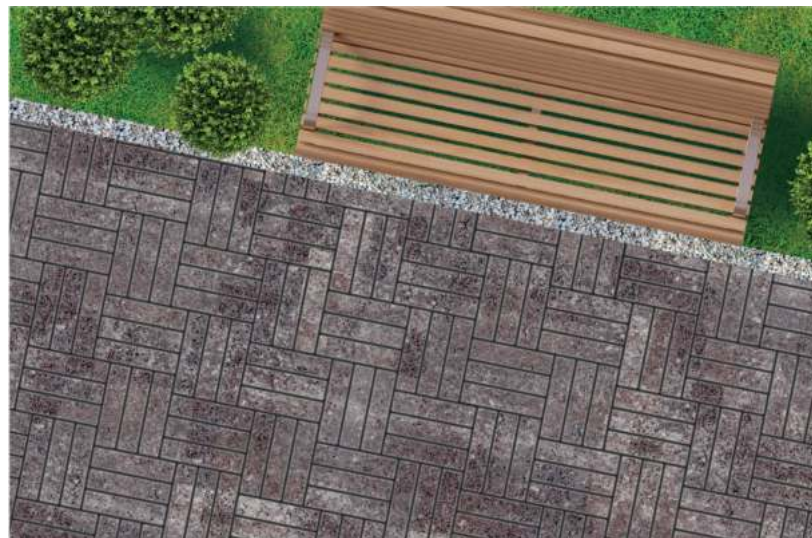

# Схема мощения

ультра-белый, платинум, черный

color-mix Авант, бежевый

color-mix Муссон

color-mix Тайп